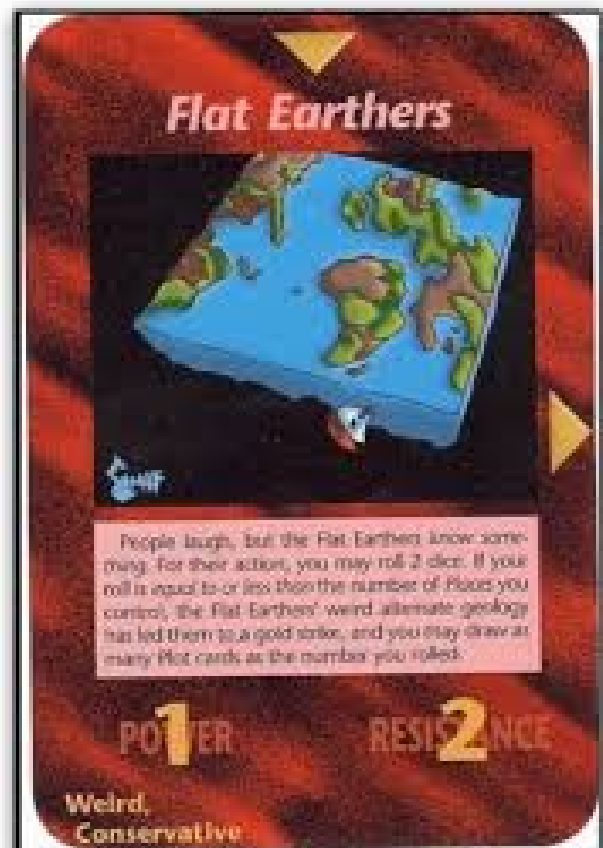

Flat-Earth-Generation? – Flach-Erdler-Illuminaten- Trumpf?

08.12.2015

Warum ist eigentlich dieses Thema in allerlei Mündern – warum jetzt in dieser Zeitepoche? Ich vermute sehr stark, dass es aufgrund des **Illuminati-Kartenspieles** von Steve Jackson ist, welches, ja auch Fukushima und 9/11 enthält uvm. Und eben auch die „**Flat-Earther**“-Karte; beachte dass es nicht heißt „Flat-Earth“, sondern die Karte bezieht sich auf **die Generation, welche wieder an die flache Erde glaubt!**

Die „Flach-Erdler“ Karte sagt:

Die Leute lachen, aber die Flach-Erdler wissen etwas. Für ihre Aktion darfst du den Würfel 2 x rollen. Wenn das Ergebnis deines Wurfes gleich – oder weniger ist, als die Anzahl, die du **kontrollierst** – dann hat **die seltsame alternative Geologie der Fach-Erdler** ihnen einen „Gold-Fund-Treffer“ gebracht – und du darfst so viele **Verschwörungskarten** ziehen, wie die Nummer deiner Würfel es anzeigt

Die Flat-Earth-Waffe

Demnach scheint es sich um eine durch die Illuminaten (Freimaurer-Jesuiten) absichtlich gespielte Karte zu handeln, die die Verwirrung der Menschheit in Sachen Flat-Earth aufzeigen soll, sie aber auch gleichzeitig mit herauf beschwört. Die Karte ist folglich Propaganda der Kabale und

bezeugt **die Verwirrung der Wahrheitssuchenden in Bezug auf die Erde**. Wie gelingt ihr das? Indem sie, die Illus, sowohl die Wahrheit, als auch die Lüge verbreiten (These und Antithese) und damit die Menschheit in verschiedene Lager **spaltet**, welche sich gegenseitig beschimpfen, zu dumm für die Wahrheit zu sein.